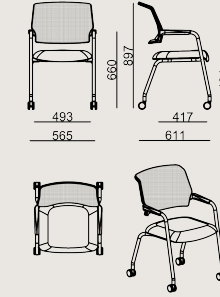

Ürün Açıklaması

- Döşemeli poliüretan oturma yüzeyi ve file sırt.
- Siyah plastik kolçaklar.
- Ayaklar metal, krom kaplama veya toz boyalıdır.
- Yumuşak zeminler için siyah plastik tekerlekler.
- Sert zeminler için uygun tekerlekler ayrıca sipariş edilmelidir.

Boyutlar

	Hacim	0.31 m3
	Paket	1
	Ağırlık	8.75 kg

SAVA S1 MS 23VY EK KUMAS A
Toplam Genişlik: 565 mm"
Toplam Derinlik: 611 mm"
Toplam Yükseklik: 897 mm"
Oturma Genişliği: 493 mm
Oturma Derinliği: 417 mm
Oturma Yüksekliği: 494 mm
Kol Yüksekliği: 660 mm
For COM: Customer's Own Material
1 meters / 1.09 yards of fabric required.