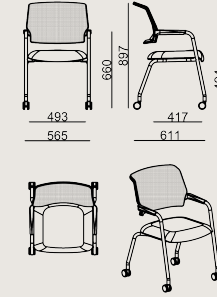

Ürün Açıklaması

- Döşemeli poliüretan oturma yüzeyi ve file sırt.
- Siyah plastik kolçaklar.
- Ayaklar metal, krom kaplama veya toz boyalıdır.
- Yumuşak zeminler için siyah plastik tekerlekler.
- Sert zeminler için uygun tekerlekler ayrıca sipariş edilmelidir.

Boyutlar

	Hacim	0.31 m3
	Paket	1
	Ağırlık	8.75 kg

SAVA S1 MS 23VY EK KUMAS A
Toplam Genişlik: 565 mm"
Toplam Derinlik: 611 mm"
Toplam Yükseklik: 897 mm"
Oturma Genişliği: 493 mm
Oturma Derinliği: 417 mm
Oturma Yüksekliği: 494 mm
Kol Yüksekliği: 660 mm
For COM: Customer's Own Material
1 meters / 1.09 yards of fabric required.