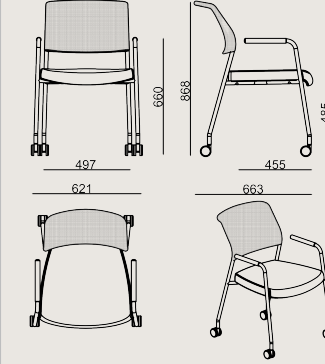

Boyutlar

	Hacim	0.33 m3
	Paket	1
	Ağırlık	7.65 kg

DASTAN S2 22 MIS SN K1T1 EP KMS A
Toplam Genişlik: 621 mm"
Toplam Derinlik: 663 mm"
Toplam Yükseklik: 868 mm"
Oturma Genişliği: 497 mm
Oturma Derinliği: 455 mm
Oturma Yüksekliği: 485 mm
Kol Yüksekliği: 660 mm
For COM: Customer's Own Material
1 meters / 1.09 yards of fabric required.

RENKLER & MALZEMELER

File Renkleri

FIDIVI MEGA 3
LIGHT GREY MESH

MESH FABRIC SEON
GE MESH 01
BLACK(160CM)

Metal Renkleri

RAL 7021
ANTHRACITE EPOXY
POWDER COATING

Kumaş renkleri

KUMAŞ A: Crepe, FK028, İstanbul
KUMAŞ B: Era, Valor, Alba
KUMAŞ C: Rivet, Furnilana, Jet, Torino, Jeans
KUMAŞ D: Synergy, Main Line Flax, KVADRAT
TECHNICOLOUR
KUMAŞ E: Iseo, Matera
KUMAŞ F: Memory 2, Steelcut Trio, Oceanic,
Craggan
KUMAŞ B+: KVADRAT AUTUMN, KVADRAT
GUEST, KVADRAT TELEMIA

Deri renkleri

SUNİ DERİ: Artificial Leathers
CAMIRA VITA SUN: Vita Artificial Leathers

Tüm renkler &
malzemeler & kataloglar için tarayın