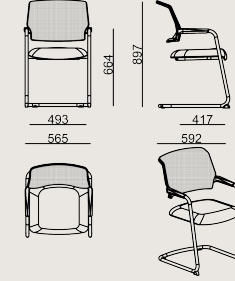

Ürün Açıklaması

- Döşemeli poliüretan oturma yüzeyi ve file sırt.
- Siyah plastik kolçaklar.
- Ayaklar metal, krom kaplama veya toz boyalıdır.
- Ürün ayak alt kısmına zemin koruyucu pabuçlar takılmaktadır.

Boyutlar

	Hacim	0.38 m3
	Paket	1
	Ağırlık	8.55 kg

SAVA S1 MS 25VY EK KUMAS A
Toplam Genişlik: 565 mm"
Toplam Derinlik: 557 mm"
Toplam Yükseklik: 897 mm"
Oturma Genişliği: 493 mm
Oturma Derinliği: 417 mm
Oturma Yüksekliği: 494 mm
Kol Yüksekliği: 664 mm
For COM: Customer's Own Material
1 meters / 1.09 yards of fabric required.