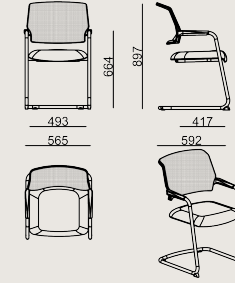

Ürün Açıklaması

- Döşemeli poliüretan oturma yüzeyi ve file sırt.
- Siyah plastik kolçaklar.
- Ayaklar metal, krom kaplama veya toz boyalıdır.
- Ürün ayak alt kısmına zemin koruyucu pabuçlar takılmaktadır.

Boyutlar

	Hacim	0.38 m3
	Paket	1
	Ağırlık	8.55 kg

SAVA S1 MS 25VY EK KUMAS A
Toplam Genişlik: 565 mm"
Toplam Derinlik: 557 mm"
Toplam Yükseklik: 897 mm"
Oturma Genişliği: 493 mm
Oturma Derinliği: 417 mm
Oturma Yüksekliği: 494 mm
Kol Yüksekliği: 664 mm
For COM: Customer's Own Material
1 meters / 1.09 yards of fabric required.