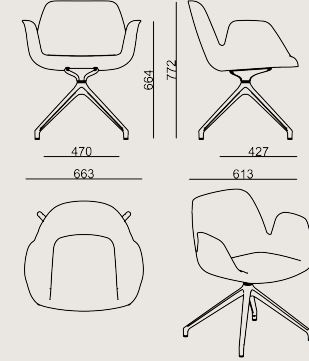

Boyutlar

	Hacim	0.36 m3
	Paket	1
	Ağırlık	15.7 kg

HALIA S2 CH01 DV BFM ALS GP KMS A
Toplam Genişlik: 663 mm"
Toplam Derinlik: 613 mm"
Toplam Yükseklik: 772 mm"
Oturma Genişliği: 470 mm
Oturma Derinliği: 427 mm
Oturma Yüksekliği: 468 mm
Kol Yüksekliği: 664 mm
For COL: Customer's Own Leather
350 dm2 / 37.67 sq.ft of leather required.
For COM: Customer's Own Material
1,5 meters / 1.09 yards of fabric required.