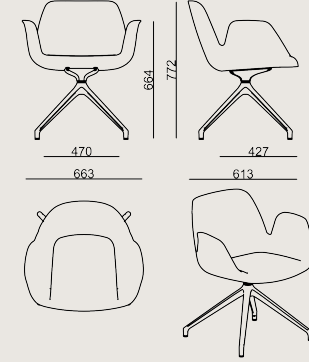

Boyutlar

	Hacim	0.36 m3
	Paket	1
	Ağırlık	15.7 kg

HALIA S2 CH01 DV BFM ALS GP KMS A
Toplam Genişlik: 663 mm"
Toplam Derinlik: 613 mm"
Toplam Yükseklik: 772 mm"
Oturma Genişliği: 470 mm
Oturma Derinliği: 427 mm
Oturma Yüksekliği: 468 mm
Kol Yüksekliği: 664 mm
For COL: Customer's Own Leather
350 dm2 / 37.67 sq.ft of leather required.
For COM: Customer's Own Material
1.5 meters / 1.64 yards of fabric required.