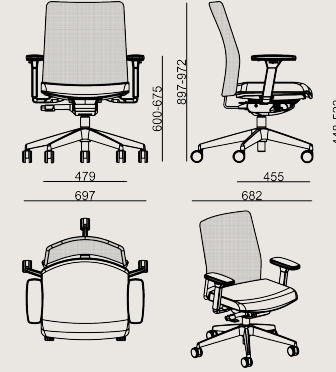

## Ürün Açıklaması

- Döşemeli poliüretan oturma ve file sırt.
- Yükseklik ayarlı 2D siyah plastik kolçaklar.
- Siyah plastik gazlı kolon ve senkron mekanizma.
- Yükseklik ayarlanabilir.
- Dönme mekanizması ve siyah plastik yıldız ayak.
- Yumuşak zeminler için siyah plastik tekerlekler.
- Sert zeminler için uygun tekerlekler ayrıca sipariş edilmelidir.

## Boyutlar

	Hacim	0.47 m3
	Paket	1
	Ağırlık	11.1 kg

DASTAN S3 34 OPRT CHR 2D KLC KMS A  
Toplam Genişlik: 697 mm"  
Toplam Derinlik: 682 mm"  
Toplam Yükseklik: 972 mm"  
Oturma Genişliği: 479 mm  
Oturma Derinliği: 455 mm  
Oturma Yüksekliği: 523 mm  
Kol Yüksekliği: 675 mm  
For COM: Customer's Own Material  
1 meters / 1.09 yards of fabric required.