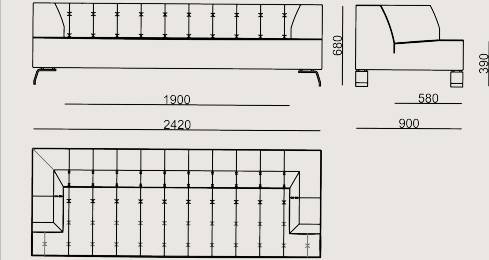

Deri renkleri

Leather B: DERI MASTROTTO LINEA 622 NERO

DERİ A: Linea

DERİ B: Atlantic

Üretim Süresi / Montaj Notları

6-8 hafta + Kargo süresi

Ürün monte edilmiş olarak teslim edilir.

Ürün Açıklaması

Boyutlar

	Hacim	1.35 m ³
	Paket	2
	Ağırlık	88 kg

MADRİGAL S1 242 KANEPE KUMAS A

Toplam Genişlik: 2420 mm"

Toplam Derinlik: 900 mm"

Toplam Yükseklik: 680 mm"

Oturma Genişliği: 1900 mm

Oturma Derinliği: 580 mm