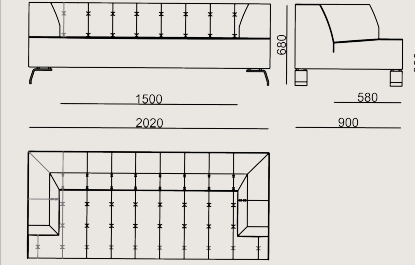

## Boyutlar

Hacim	1.13 m <sup>3</sup>
Paket	2
Ağırlık	73 kg

MADRİGAL S1 202 KANEPE KUMAS A

**Toplam Genişlik:** 2020 mm"

**Toplam Derinlik:** 900 mm"

**Toplam Yükseklik:** 680 mm"

**Oturma Genişliği:** 1500 mm