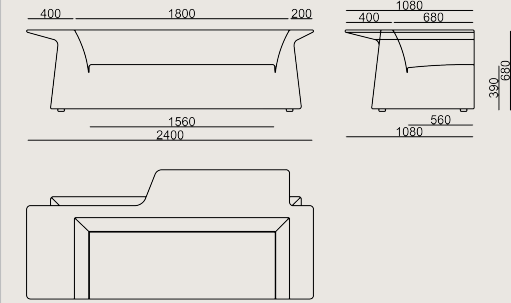

DERİ B: Atlantic

Üretim Süresi / Montaj Notları

6-8 hafta + Kargo süresi

Ürün monte edilmiş olarak teslim edilir.

Ürün Açıklaması

- Ahşap iskeletli bir iç yapıya sahiptir.
- Oturma alanında gereken esnekliği sağlamak amacıyla, font kasasına elastik kolonlar yerleştirilmekte ve üzerine çeşitli yoğunluklarda süngerler kullanılmaktadır.
- Kolçak üzerindeki yatay yüzey kontrplaktır.
- Ayaklar, siyah plastiktir.

Boyutlar

	Hacim	2.03 m3
	Paket	1
	Ağırlık	89.5 kg

İKAROS S0 240 KANEPE KUMAS A

Toplam Genişlik: 2465 mm"

Toplam Derinlik: 1130 mm"

Toplam Yükseklik: 730 mm"

Oturma Genişliği: 1560 mm

Oturma Derinliği: 560 mm