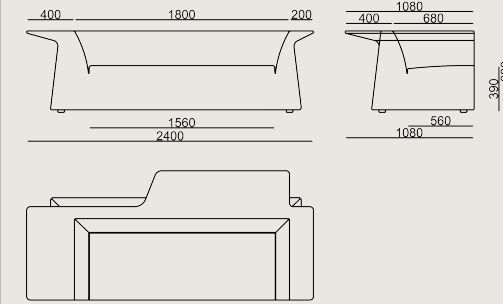

## Ürün Açıklaması

- Ahşap iskeletli bir iç yapıya sahiptir.
- Oturma alanında gereken esnekliği sağlamak amacıyla, font kasasına elastik kolonlar yerleştirilmekte ve üzerine çeşitli yoğunluklarda süngerler kullanılmaktadır.
- Kolçak üzerindeki yatay yüzey kontrplaktır.
- Ayaklar, siyah plastiktir.

## Boyutlar

	Hacim	2.03 m3
	Paket	1
	Ağırlık	89.5 kg

İKAROS S0 240 KANEPE KUMAS A

**Toplam Genişlik:** 2465 mm"

**Toplam Derinlik:** 1130 mm"

**Toplam Yükseklik:** 730 mm"

**Oturma Genişliği:** 1560 mm

**Oturma Derinliği:** 560 mm