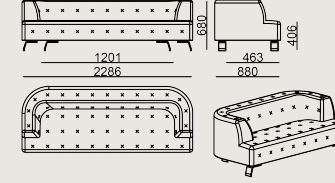

Boyutlar

	Hacim	0.84 m3
	Paket	2
	Ağırlık	80 kg

MADRIGAL CHESTER S1 228 KNP KUMAS A

Toplam Genişlik: 2286 mm"

Toplam Derinlik: 880 mm"

Toplam Yükseklik: 680 mm"

Oturma Genişliği: 1801 mm

Oturma Derinliği: 362 mm