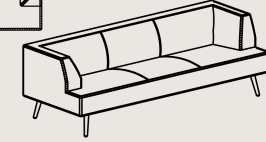

Boyutlar

	Hacim	1.22 m3
	Paket	1
	Ağırlık	58 kg

ALMOND SO 216 KANEPE KUMAS A
Toplam Genişlik: 2165 mm"
Toplam Derinlik: 820 mm"
Toplam Yükseklik: 687 mm"
Oturma Genişliği: 1805 mm
Oturma Yüksekliği: 400 mm
Kol Yüksekliği: 687 mm

Tüm renkler & malzemeler & kataloglar için tarayın