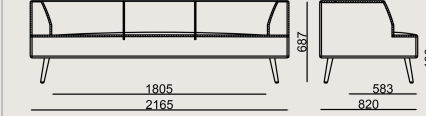

### Boyutlar

	Hacim	1.22 m3
	Paket	1
	Ağırlık	58 kg

ALMOND SO 216 KANEPE KUMAS A  
Toplam Genişlik: 2165 mm"  
Toplam Derinlik: 820 mm"  
Toplam Yükseklik: 687 mm"  
Oturma Genişliği: 1805 mm  
Oturma Yüksekliği: 400 mm  
Kol Yüksekliği: 687 mm