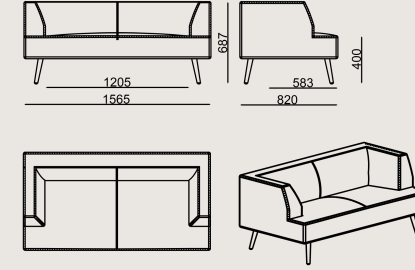

### Boyutlar

	Hacim	0.88 m3
	Paket	1
	Ağırlık	46 kg

ALMOND SO 156 KANEPE KUMAŞ A  
Toplam Genişlik: 1565 mm"  
Toplam Derinlik: 820 mm"  
Toplam Yükseklik: 687 mm"  
Oturma Genişliği: 1205 mm  
Oturma Yüksekliği: 400 mm  
Kol Yüksekliği: 687 mm