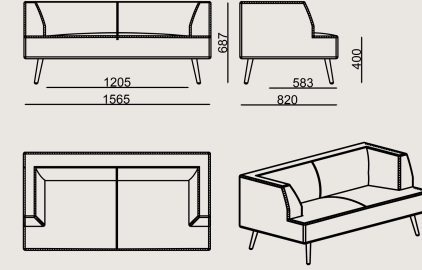

Boyutlar

	Hacim	0.88 m3
	Paket	1
	Ağırlık	46 kg

ALMOND SO 156 KANEPE KUMAŞ A
Toplam Genişlik: 1565 mm"
Toplam Derinlik: 820 mm"
Toplam Yükseklik: 687 mm"
Oturma Genişliği: 1205 mm
Oturma Yüksekliği: 400 mm
Kol Yüksekliği: 687 mm