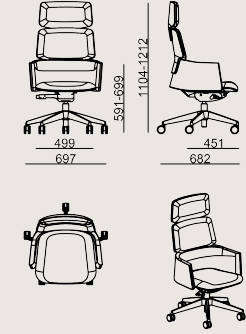

Deri renkleri

SUNİ DERİ: Artificial Leathers
Leather B: DERI MASTROTTO LINEA 622 NERO
DERİ A: Linea
DERİ B: Atlantic

Üretim Süresi / Montaj Notları

6-8 hafta + Kargo süresi
Ürün monte edilmiş olarak teslim edilir.

Ürün Açıklaması

- Metal armatür üzerine form verilmiş yumuşak poliüretan kabuk.
- Yüksek sırtlı çalışma koltuğu.
- Krom kaplı gazlı kolon ve dört kademeli senkron eğim mekanizması.
- Yükseklik ayarlanabilir.
- Dönme mekanizması ve krom kaplı yıldız ayak.
- Yumuşak zeminler için siyah plastik tekerlekler.

*Sert zeminler için uygun tekerlekler ayrıca sipariş edilmelidir.

Boyutlar

	Hacim	0.6 m3
	Paket	1
	Ağırlık	23.5 kg

TOLA S1 MANAGER CHAIR KMS IC A DIS A
Toplam Genişlik: 697 mm"
Toplam Derinlik: 682 mm"
Toplam Yükseklik: 1104 mm"
Oturma Genişliği: 499 mm
Oturma Derinliği: 451 mm
Oturma Yüksekliği: 543 mm
Kol Yüksekliği: 699 mm