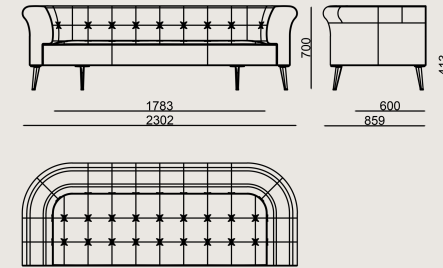

### Dimension

	Volume	1.6 m3 56.5 cbft3
	Package	2
	Weight	80 kg 176.37 lbs

VIRASANA CHESTER S0 230 SOFA FABRIC A  
**Overall Width:** 2302 mm / 90.63"  
**Overall Depth:** 859 mm / 33.82"  
**Overall Height:** 700 mm / 27.56"  
**Seat Width:** 1584 mm / 62.36"  
**Seat Depth:** 600 mm / 23.62"  
**Seat Height:** 413 mm / 16.26"  
**Arm Height:** 700 mm / 27.56"