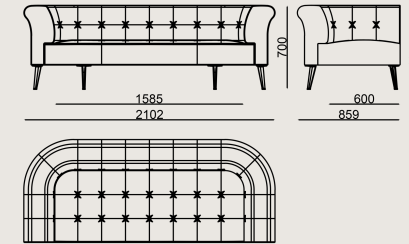

### Dimension

	Volume	1.47 m3 51.91 cbft3
	Package	2
	Weight	70 kg 154.32 lbs

VIRASANA CHESTER S0 210 SOFA FABRIC A  
**Overall Width:** 2102 mm / 82.76"  
**Overall Depth:** 859 mm / 33.82"  
**Overall Height:** 700 mm / 27.56"  
**Seat Width:** 1784 mm / 70.24"  
**Seat Depth:** 600 mm / 23.62"  
**Seat Height:** 413 mm / 16.26"  
**Arm Height:** 700 mm / 27.56"