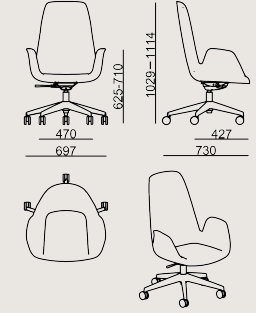

*Sert zeminler için uygun tekerlekler ayrıca sipariş edilmelidir.

Boyutlar

	Hacim	0.52 m3
	Paket	1
	Ağırlık	20.8 kg

HALIA S2 CH02 MA 1TM SCH CSF KMS A
Toplam Genişlik: 697 mm"
Toplam Derinlik: 730 mm"
Toplam Yükseklik: 1114 mm"
Oturma Genişliği: 470 mm
Oturma Derinliği: 427 mm
Oturma Yüksekliği: 510 mm
Kol Yüksekliği: 710 mm
For COL: Customer's Own Leather
550 dm² / 59.20 sq.ft of leather required.
For COM: Customer's Own Material
2 meters / 2.19 yards of fabric required.