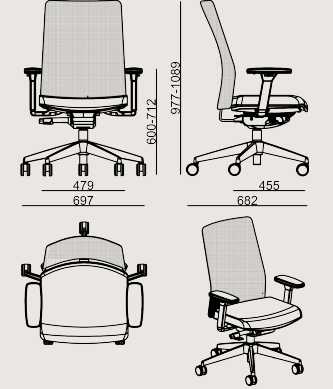

kolleksiyon

Tasarımcı
Faruk Malhan

Dastan

DASTAN S3 44 YONT CHR 2D KLC K

Dastan, yalın tasarımı ve işlevsel özellikleriyle çalışma ve toplantı alanlarına pratik bir çözüm sunar. Farklı kullanım senaryolarına kolayca uyum sağlayarak verimli bir çalışma ortamı oluşturur.

Ürün Açıklaması

- Döşemeli poliüretan oturma ve file sırt.
- Yükseklik ayarlı 2D siyah plastik kolçaklar.
- Siyah plastik gazlı kolon ve senkron mekanizma.
- Yükseklik ayarlanabilir.
- Dönme mekanizması ve siyah plastik yıldız ayak.
- Yumuşak zeminler için siyah plastik tekerlekler.
- Sert zeminler için uygun tekerlekler ayrıca sipariş edilmelidir.

Boyutlar

	Hacim	0.52 m3
	Paket	1
	Ağırlık	11.6 kg

DASTAN S3 44 YONT CHR 2D KLC KMS A
Toplam Genişlik: 697 mm"
Toplam Derinlik: 682 mm"
Toplam Yükseklik: 1089 mm"
Oturma Genişliği: 479 mm
Oturma Derinliği: 455 mm
Oturma Yüksekliği: 523 mm
Kol Yüksekliği: 712 mm
For COM: Customer's Own Material
1 meters / 1.09 yards of fabric required.