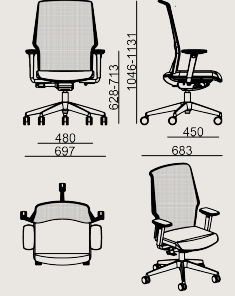

Ürün Açıklaması

- Döşemeli poliüretan oturma ve file sırt.
- Siyah pedli, 2D yükseklik ayarlı siyah plastik kolçaklar.
- Kolçak genişliği, döner kol gevşetilerek ayarlanabilir; istenen pozisyona getirildikten sonra sıkılarak sabitlenir.
- İki fonksiyonlu siyah senkron mekanizma.
- Yükseklik ve derinlik ayarlanabilir.
- Dönme mekanizması ve siyah plastik yada krom kaplı yıldız ayak.
- Yumuşak zeminler için siyah plastik tekerlekler.
- Sert zeminler için uygun tekerlekler ayrıca sipariş edilmelidir.

Boyutlar

	Hacim	0.52 m3
	Paket	1
	Ağırlık	17.5 kg

SAVA S1 YS 71 2D SYA KUMAS A
Toplam Genişlik: 697 mm"
Toplam Derinlik: 683 mm"
Toplam Yükseklik: 1131 mm"
Oturma Genişliği: 480 mm
Oturma Derinliği: 450 mm
Oturma Yüksekliği: 537 mm
Kol Yüksekliği: 713 mm
For COL: Customer's Own Leather
70 dm2 / 7.53 sq.ft of leather required.
For COM: Customer's Own Material
1 meters / 1.09 yards of fabric required.