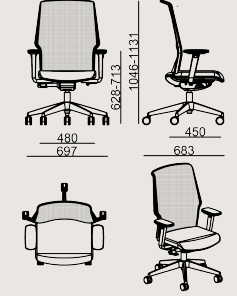

Ürün Açıklaması

- Döşemeli poliüretan oturma ve file sırt.
- Siyah pedli, 2D yükseklik ayarlı siyah plastik kolçaklar.
- Kolçak genişliği, döner kol gevşetilerek ayarlanabilir; istenen pozisyona getirildikten sonra sıkılarak sabitlenir.
- İki fonksiyonlu siyah senkron mekanizma.
- Yükseklik ve derinlik ayarlanabilir.
- Dönme mekanizması ve siyah plastik yada krom kaplı yıldız ayak.
- Yumuşak zeminler için siyah plastik tekerlekler.
- Sert zeminler için uygun tekerlekler ayrıca sipariş edilmelidir.

Boyutlar

	Hacim	0.52 m3
	Paket	1
	Ağırlık	17.5 kg

SAVA S1 YS 71 2D SYA KUMAS A
Toplam Genişlik: 697 mm"
Toplam Derinlik: 683 mm"
Toplam Yükseklik: 1131 mm"
Oturma Genişliği: 480 mm
Oturma Derinliği: 450 mm
Oturma Yüksekliği: 537 mm
Kol Yüksekliği: 713 mm
For COL: Customer's Own Leather
70 dm2 / 7.53 sq.ft of leather required.
For COM: Customer's Own Material
1 meters / 1.09 yards of fabric required.