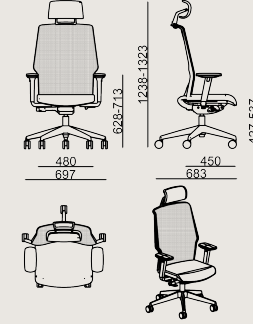

## Ürün Açıklaması

- Siyah suni deri kaplı plastik sandalye başlığı.
- Döşemeli poliüretan oturma ve file sırt.
- Siyah pedli, 2D yükseklik ayarlı siyah plastik kolçaklar.
- Kolçak genişliği, döner kol gevşetilerek ayarlanabilir; istenen pozisyona getirildikten sonra sıkılarak sabitlenir.
- İki fonksiyonlu siyah senkron mekanizma.
- Yükseklik ve derinlik ayarlanabilir.
- Dönme mekanizması ve siyah plastik yada krom kaplı yıldız ayak.
- Yumuşak zeminler için siyah plastik tekerlekler.
- Sert zeminler için uygun tekerlekler ayrıca sipariş edilmelidir.

## Boyutlar

	Hacim	0.52 m3
	Paket	1
	Ağırlık	19 kg

SAVA S1 YS 70 2D SYA KUMAS A  
Toplam Genişlik: 697 mm"  
Toplam Derinlik: 683 mm"  
Toplam Yükseklik: 1323 mm"  
Oturma Genişliği: 480 mm  
Oturma Derinliği: 450 mm  
Oturma Yüksekliği: 537 mm  
Kol Yüksekliği: 713 mm  
For COL: Customer's Own Leather  
70 dm2 / 7.53 sq.ft of leather required.  
For COM: Customer's Own Material  
1 meters / 1.09 yards of fabric required.