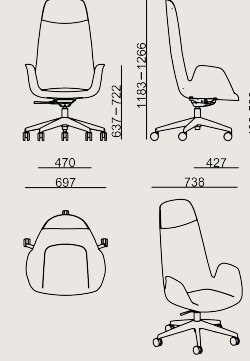

*Sert zeminler için uygun tekerlekler ayrıca sipariş edilmelidir.

Boyutlar

	Hacim	0.57 m3
	Paket	1
	Ağırlık	21.2 kg

HALIA S2 CH04 EX 1TM SCH CSF KMS A

Toplam Genişlik: 697 mm"

Toplam Derinlik: 738 mm"

Toplam Yükseklik: 1266 mm"

Oturma Genişliği: 470 mm

Oturma Derinliği: 427 mm

Oturma Yüksekliği: 523 mm

Kol Yüksekliği: 722 mm

For COL: Customer's Own Leather

650 dm² / 69.97 sq.ft of leather required.

For COM: Customer's Own Material