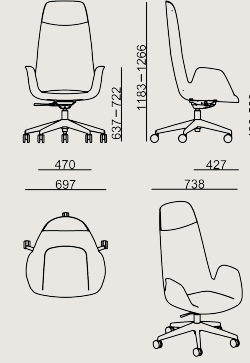

## Boyutlar

	Hacim	0.57 m3
	Paket	1
	Ağırlık	21.2 kg

HALIA S2 CH04 EX 1TM SCH CSF KMS A

**Toplam Genişlik:** 697 mm"  
**Toplam Derinlik:** 738 mm"  
**Toplam Yükseklik:** 1266 mm"  
**Oturma Genişliği:** 470 mm  
**Oturma Derinliği:** 427 mm  
**Oturma Yüksekliği:** 523 mm  
**Kol Yüksekliği:** 722 mm  
**For COL: Customer's Own Leather**  
650 dm<sup>2</sup> / 69.97 sq.ft of leather required.  
**For COM: Customer's Own Material**  
2.5 meters / 2.73 yards of fabric required.