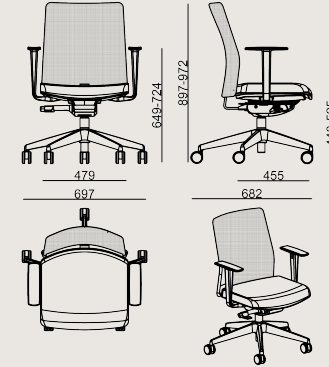

Deri renkleri

SUNİ DERİ: Artificial Leathers
CAMIRA VITA SUN: Vita Artificial Leathers

Üretim Süresi / Montaj Notları

6-8 hafta + Kargo süresi
Ürün monte edilmiş olarak teslim edilir.

Ürün Açıklaması

- Döşemeli poliüretan oturma ve file sırt.
- Sabit siyah plastik kolçaklar.
- Siyah plastik gazlı kolon ve senkron mekanizma.
- Yükseklik ayarlanabilir.
- Dönme mekanizması ve siyah plastik yıldız ayak.
- Yumuşak zeminler için siyah plastik tekerlekler.
- Sert zeminler için uygun tekerlekler ayrıca sipariş edilmelidir.

Boyutlar

	Hacim	0.47 m3
	Paket	1
	Ağırlık	11.1 kg

DASTAN S3 30 OPRT CHR SBT KLC KMS A
Toplam Genişlik: 697 mm"
Toplam Derinlik: 682 mm"
Toplam Yükseklik: 972 mm"
Oturma Genişliği: 479 mm
Oturma Derinliği: 455 mm
Oturma Yüksekliği: 525 mm
Kol Yüksekliği: 724 mm