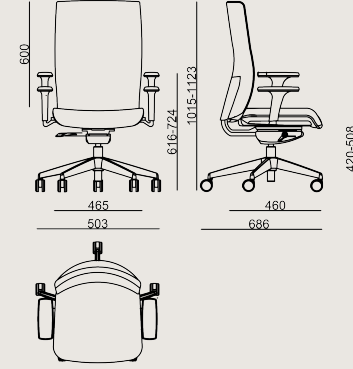

## Ürün Açıklaması

- Oturma ve sırt döşemeli poliüretandır.
- Yükseklik ayarlı 2D siyah pedli , siyah plastik kolçaklar.
- Sırt yüksekliği ayarlanabilir.
- Krom kaplı gazlı kolon ve senkron mekanizma.
- Yükseklik ve derinlik ayarlanabilir.
- Dönme mekanizması ve krom kaplı yıldız ayak.
- Yumuşak zeminler için siyah plastik tekerlekler.

## Boyutlar

	Hacim	0.46 m3
	Paket	1
	Ağırlık	19.5 kg

KIND S0 K204 C YON SND KMS A

Toplam Genişlik: 503 mm"

Toplam Derinlik: 686 mm"

Toplam Yükseklik: 1123 mm"

Oturma Genişliği: 465 mm

Oturma Derinliği: 460 mm