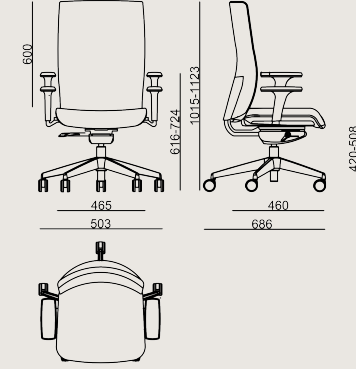

Ürün Açıklaması

- Oturma ve sırt döşemeli poliüretandır.
- Yükseklik ayarlı 2D siyah pedli , siyah plastik kolçaklar.
- Sırt yüksekliği ayarlanabilir.
- Krom kaplı gazlı kolon ve senkron mekanizma.
- Yükseklik ve derinlik ayarlanabilir.
- Dönme mekanizması ve krom kaplı yıldız ayak.
- Yumuşak zeminler için siyah plastik tekerlekler.

*Sert zeminler için uygun tekerlekler ayrıca sipariş edilmelidir.

Boyutlar

	Hacim	0.46 m3
	Paket	1
	Ağırlık	19.5 kg

KIND S0 K204 C YON SND KMS A

Toplam Genişlik: 503 mm"

Toplam Derinlik: 686 mm"

Toplam Yükseklik: 1123 mm"

Oturma Genişliği: 465 mm

Oturma Derinliği: 460 mm

Oturma Yüksekliği: 508 mm

Kol Yüksekliği: 724 mm

For COL: Customer's Own Leather

250 dm² / 26.91 sq.ft of leather required.

For COM: Customer's Own Material