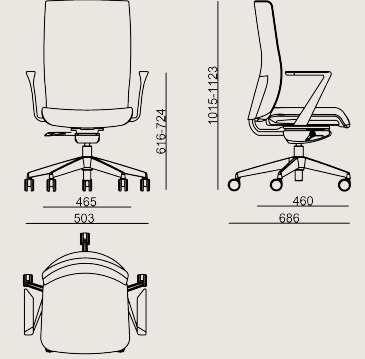

Boyutlar

	Hacim	0.47 m3
	Paket	1
	Ağırlık	20.5 kg

KIND S0 K204 B YON SND KMS A

Toplam Genişlik: 680 mm"
Toplam Derinlik: 675 mm"
Toplam Yükseklik: 1123 mm"
Oturma Genişliği: 465 mm
Oturma Derinliği: 460 mm
Oturma Yüksekliği: 508 mm
Kol Yüksekliği: 724 mm
For COL: Customer's Own Leather
248 dm2 / 26.69 sq.ft of leather required.
For COM: Customer's Own Material
2 meters / 2.19 yards of fabric required.

Tüm renkler & malzemeler & kataloglar için tarayın