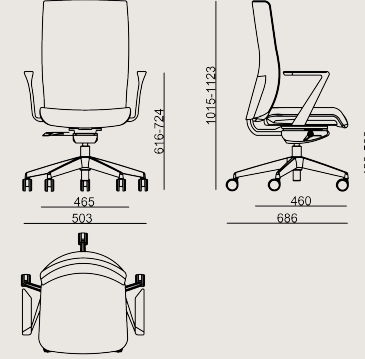

Ürün Açıklaması

- Oturma ve sırt döşemeli poliüretandır.
- Sabit siyah pedli , alimünyum kolçaklar.
- Sırt yüksekliği ayarlanabilir.
- Krom kaplı gazlı kolon ve senkron mekanizma.
- Yükseklik ve derinlik ayarlanabilir.
- Dönme mekanizması ve krom kaplı yıldız ayak.
- Yumuşak zeminler için siyah plastik tekerlekler.

*Sert zeminler için uygun tekerlekler ayrıca sipariş edilmelidir.

Boyutlar

	Hacim	0.47 m3
	Paket	1
	Ağırlık	20.5 kg

KIND S0 K204 B YON SND KMS A

Toplam Genişlik: 680 mm"
Toplam Derinlik: 675 mm"
Toplam Yükseklik: 1123 mm"
Oturma Genişliği: 465 mm
Oturma Derinliği: 460 mm
Oturma Yüksekliği: 508 mm
Kol Yüksekliği: 724 mm
For COL: Customer's Own Leather
248 dm2 / 26.69 sq.ft of leather required.
For COM: Customer's Own Material
2 meters / 2.19 yards of fabric required.