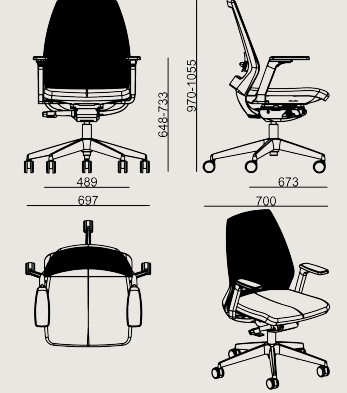

Boyutlar

	Hacim	0.47 m3
	Paket	1
	Ağırlık	14.8 kg

CLARUS S1 SIYAH 230 KUMAS A
Toplam Genişlik: 710 mm"
Toplam Derinlik: 660 mm"
Toplam Yükseklik: 1055 mm"
Oturma Genişliği: 489 mm
Oturma Derinliği: 673 mm
Oturma Yüksekliği: 529 mm
Kol Yüksekliği: 733 mm
For COL: Customer's Own Leather
60 dm2 / 6.46 sq.ft of leather required.
For COM: Customer's Own Material
1 meters / 1.09 yards of fabric required.

RENKLER & MALZEMELER

File Renkleri

FIDIVI MEGA 1
BLACK MESH

FIDIVI MEGA 3
LIGHT GREY MESH

Kumaş renkleri

KUMAŞ A: Crepe, FK028, İstanbul
KUMAŞ B: Era, Valor, Alba
KUMAŞ C: Rivet, Furnilana, Jet, Torino, Jeans
KUMAŞ D: Synergy, Main Line Flax, KVADRAT TECHNICOLOUR
KUMAŞ E: Iseo, Matera
KUMAŞ F: Memory 2, Steelcut Trio, Oceanic, Craggan

Deri renkleri

SUNI DERİ: Artificial Leathers
CAMIRA VITA SUN: Vita Artificial Leathers

Tüm renkler & malzemeler & kataloglar için tarayın