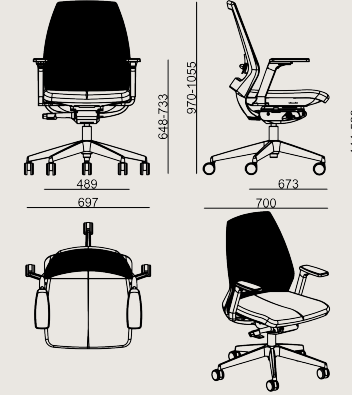

## Ürün Açıklaması

- Döşemeli poliüretan oturma ve file sırt.
- Yükseklik, derinlik ve açı ayarlı siyah pedli 3D beyaz plastik kolçaklar.
- Yükseklik ayarlı bel desteği.
- Krom kaplı gazlı kolon ve senkron mekanizma.
- Yükseklik ve derinlik ayarlanabilir.
- Dönme mekanizması ve krom kaplı yıldız ayak.
- Yumuşak zeminler için siyah plastik tekerlekler.