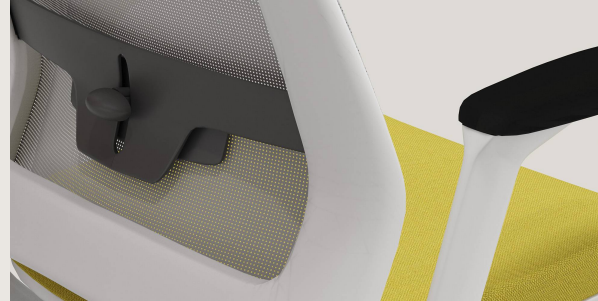

# Koleksiyon

Tasarımcı  
**Koleksiyon Studio**

**Clarus**  
CLARUS S1 BEYAZ 230

Clarus, modern çalışma alanlarına uyum sağlayan sade ve şık bir tasarıma sahiptir. Ergonomik yapısıyla gün boyu konforlu bir oturma sağlar.

## Ürün Açıklaması

- Döşemeli poliüretan oturma ve file sırt.
- Yükseklik, derinlik ve açı ayarlı siyah pedli 3D beyaz plastik kolçaklar.
- Yükseklik ayarlı bel desteği.
- Krom kaplı gazlı kolon ve senkron mekanizma.
- Yükseklik ve derinlik ayarlanabilir.
- Dönme mekanizması ve krom kaplı yıldız ayak.
- Yumuşak zeminler için siyah plastik tekerlekler.