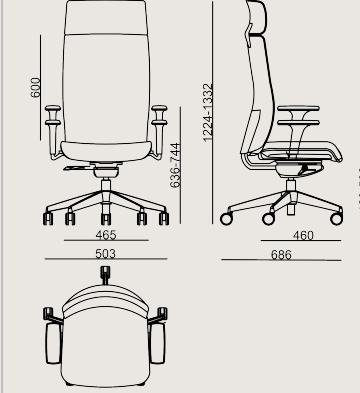

Ürün Açıklaması

- Oturma, sırt ve başlık döşemeli poliüretandır.
- Yükseklik ayarlı 2D siyah pedli , siyah plastik kolçaklar.
- Sırt yüksekliği ayarlanabilir.
- Krom kaplı gazlı kolon ve senkron mekanizma.
- Yükseklik ve derinlik ayarlanabilir.
- Dönme mekanizması ve krom kaplı yıldız ayak.
- Yumuşak zeminler için siyah plastik tekerlekler.

*Sert zeminler için uygun tekerlekler ayrıca sipariş edilmelidir.

Boyutlar

	Hacim	0.56 m3
	Paket	1
	Ağırlık	22.2 kg

KIND S0 K204 CPL UST YON SND KMS A

Toplam Genişlik: 503 mm"

Toplam Derinlik: 686 mm"

Toplam Yükseklik: 1332 mm"

Oturma Genişliği: 465 mm

Oturma Derinliği: 460 mm

Oturma Yüksekliği: 744 mm

Kol Yüksekliği: 744 mm

For COL: Customer's Own Leather

275 dm2 / 29.60 sq.ft. of leather required.

For COM: Customer's Own Material