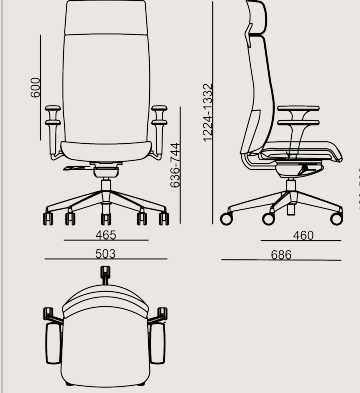

Leather B: DERI MASTROTTO LINEA 622 NERO

DERİ B: Linea, Atlantic

Üretim Süresi / Montaj Notları

6-8 hafta + Kargo süresi

Ürün monte edilmiş olarak teslim edilir.

Ürün Açıklaması

- Oturma, sırt ve başlık döşemeli poliüretandır.
- Yükseklik ayarlı 2D siyah pedli , siyah plastik kolçaklar.
- Sırt yüksekliği ayarlanabilir.
- Krom kaplı gazlı kolon ve senkron mekanizma.
- Yükseklik ve derinlik ayarlanabilir.
- Dönme mekanizması ve krom kaplı yıldız ayak.
- Yumuşak zeminler için siyah plastik tekerlekler.

*Sert zeminler için uygun tekerlekler ayrıca sipariş edilmelidir.

Boyutlar

	Hacim	0.56 m ³
	Paket	1
	Ağırlık	22.2 kg

KIND S0 K204 CPL UST YON SND KMS A

Toplam Genişlik: 503 mm"

Toplam Derinlik: 686 mm"

Toplam Yükseklik: 1332 mm"

Oturma Genişliği: 465 mm

Oturma Derinliği: 460 mm

Oturma Yüksekliği: 744 mm

Kol Yüksekliği: 744 mm

For COL: Customer's Own Leather

275 dm² / 29.60 sq.ft. of leather required.

For COM: Customer's Own Material