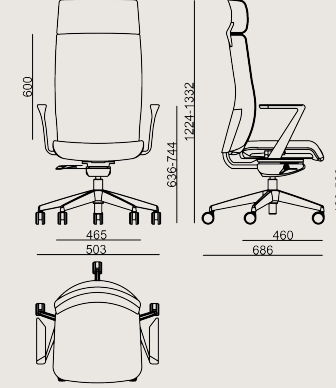

Ürün Açıklaması

- Oturma, sırt ve başlık döşemeli poliüretandır.
- Sabit siyah pedli , alimünyum kolçaklar.
- Sırt yüksekliği ayarlanabilir.
- Krom kaplı gazlı kolon ve senkron mekanizma.
- Yükseklik ve derinlik ayarlanabilir.
- Dönme mekanizması ve krom kaplı yıldız ayak.
- Yumuşak zeminler için siyah plastik tekerlekler.

*Sert zeminler için uygun tekerlekler ayrıca sipariş edilmelidir.

Boyutlar

	Hacim	0.56 m3
	Paket	1
	Ağırlık	22.2 kg

KIND S0 K204 BPL UST YON SND KMS A

Toplam Genişlik: 680 mm"

Toplam Derinlik: 675 mm"

Toplam Yükseklik: 1332 mm"

Oturma Genişliği: 465 mm

Oturma Derinliği: 460 mm

Oturma Yüksekliği: 528 mm

Kol Yüksekliği: 744 mm

For COL: Customer's Own Leather

275 dm2 / 29.60 sq.ft. of leather required.

For COM: Customer's Own Material