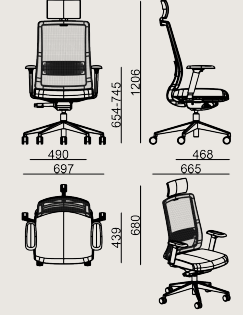

Ürün Açıklaması

- Siyah kumaş kaplı plastik sandalye başlığı.
- Döşemeli poliüretan oturma ve file sırt.
- Yükseklik ayarlı 2D yumuşak siyah pedli , beyaz plastik kolçaklar.
- Yükseklik ayarlı siyah bel desteği.
- Siyah plastik gazlı kolon ve senkron mekanizma.
- Yükseklik ve derinlik ayarlanabilir.
- Dönme mekanizması ve siyah plastik yada krom kaplı yıldız ayak.
- Yumuşak zeminler için frenli siyah plastik tekerlekler.*

*Sert zeminler için uygun tekerlekler ayrıca sipariş edilmelidir.

Boyutlar

	Hacim	0.57 m3
	Paket	0
	Ağırlık	19.8 kg

AXIS S0 HD WHITE 2D C BLACK MESH KMS A
Toplam Genişlik: 697 mm¹
Toplam Derinlik: 680 mm¹
Toplam Yükseklik: 1206 mm¹
Oturma Genişliği: 490 mm
Oturma Derinliği: 468 mm
Oturma Yüksekliği: 530 mm
Kol Yüksekliği: 745 mm