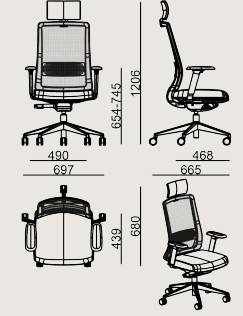

## Boyutlar

	Hacim	0.57 m3
	Paket	1
	Ağırlık	19.8 kg

AXIS S0 HD WHITE 2D C BLACK MESH KMS A  
Toplam Genişlik: 697 mm<sup>1</sup>  
Toplam Derinlik: 680 mm<sup>1</sup>  
Toplam Yükseklik: 1206 mm<sup>1</sup>  
Oturma Genişliği: 490 mm  
Oturma Derinliği: 468 mm  
Oturma Yüksekliği: 530 mm  
Kol Yüksekliği: 745 mm