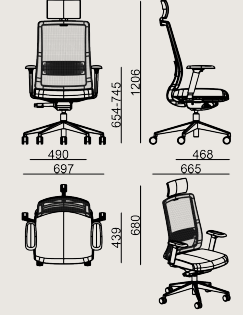

Ürün Açıklaması

- Siyah kumaş kaplı plastik sandalye başlığı.
- Döşemeli poliüretan oturma ve file sırt.
- Yükseklik ayarlı 2D yumuşak siyah pedli , siyah plastik kolçaklar.
- Yükseklik ayarlı siyah bel desteği.
- Siyah plastik gazlı kolon ve senkron mekanizma.
- Yükseklik ve derinlik ayarlanabilir.
- Dönme mekanizması ve siyah plastik yıldız ayak.
- Yumuşak zeminler için frenli siyah plastik tekerlekler.*

*Sert zeminler için uygun tekerlekler ayrıca sipariş edilmelidir.

Boyutlar

	Hacim	0.57 m3
	Paket	1
	Ağırlık	19.8 kg

AXIS S0 HD BLACK 2D B BLACK MESH KMS A
Toplam Genişlik: 697 mm¹
Toplam Derinlik: 680 mm¹
Toplam Yükseklik: 1206 mm¹
Oturma Genişliği: 490 mm
Oturma Derinliği: 468 mm
Oturma Yüksekliği: 530 mm
Kol Yüksekliği: 745 mm