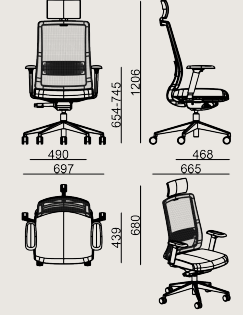

Ürün Açıklaması

- Siyah kumaş kaplı plastik sandalye başlığı.
- Döşemeli poliüretan oturma ve file sırt.
- Yükseklik ayarlı 2D yumuşak siyah pedli , siyah plastik kolçaklar.
- Yükseklik ayarlı siyah bel desteği.
- Siyah plastik gazlı kolon ve senkron mekanizma.
- Yükseklik ve derinlik ayarlanabilir.
- Dönme mekanizması ve siyah plastik yıldız ayak.
- Yumuşak zeminler için frenli siyah plastik tekerlekler.*

*Sert zeminler için uygun tekerlekler ayrıca sipariş edilmelidir.

Boyutlar

	Hacim	0.57 m3
	Paket	0
	Ağırlık	19.8 kg

AXIS S0 HD BLACK 2D B BLACK MESH KMS A
Toplam Genişlik: 697 mm¹
Toplam Derinlik: 680 mm¹
Toplam Yükseklik: 1206 mm¹
Oturma Genişliği: 490 mm
Oturma Derinliği: 468 mm
Oturma Yüksekliği: 530 mm
Kol Yüksekliği: 745 mm