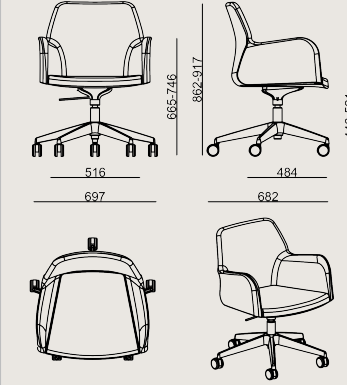

Boyutlar

	Hacim	0.36 m3
	Paket	1
	Ağırlık	13.65 kg

MIRANDA S2 OPERATOR S BM KMS B

Toplam Genişlik: 697 mm"

Toplam Derinlik: 682 mm"

Toplam Yükseklik: 917 mm"

Oturma Genişliği: 516 mm

Oturma Derinliği: 484 mm

Oturma Yüksekliği: 521 mm

Kol Yüksekliği: 746 mm

For COL: Customer's Own Leather

350 dm2 / 37.67 sq.ft of leather required.

For COM: Customer's Own Material

2 meters / 2.19 yards of fabric required.

Tüm renkler & malzemeler & kataloglar için tarayın