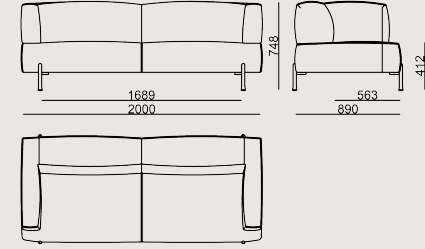

Ürün Açıklaması

- Çelik iskeletli bir iç yapıya sahiptir.
- Oturma alanında gereken esnekliği sağlamak amacıyla, font kasasına elastik kolonlar yerleştirilmekte ve üzerine çeşitli yoğunluklarda süngerler kullanılmaktadır.
- Çelik boru ayaklar, toz boyalı ya da krom kaplamalıdır.
- Ürün ayak alt kısmına zemin koruyucu pabuçlar takılmaktadır.

Boyutlar

	Hacim	1.22 m3
	Paket	2
	Ağırlık	59 kg

TELLASMAR S2 200 KNP KROMAJ KUMAS A

Toplam Genişlik: 2000 mm"

Toplam Derinlik: 890 mm"

Toplam Yükseklik: 748 mm"

Oturma Genişliği: 1689 mm

Oturma Derinliği: 563 mm