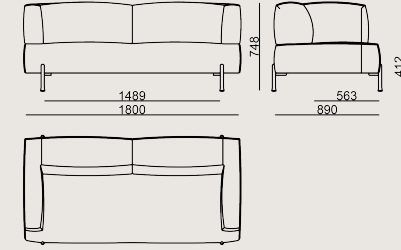

Ürün Açıklaması

- Çelik iskeletli bir iç yapıya sahiptir.
- Oturma alanında gereken esnekliği sağlamak amacıyla, font kasasına elastik kolonlar yerleştirilmekte ve üzerine çeşitli yoğunluklarda süngerler kullanılmaktadır.
- Çelik boru ayaklar, toz boyalı ya da krom kaplamalıdır.
- Ürün ayak alt kısmına zemin koruyucu pabuçlar takılmaktadır.

Boyutlar

	Hacim	1.1 m3
	Paket	2
	Ağırlık	59 kg

TELLASMAR S2 180 KNP KROMAJ KUMAS A

Toplam Genişlik: 1800 mm"

Toplam Derinlik: 890 mm"

Toplam Yükseklik: 748 mm"

Oturma Genişliği: 1489 mm

Oturma Derinliği: 563 mm

Oturma Yüksekliği: 412 mm

Kol Yüksekliği: 748 mm

For COL: Customer's Own Leather

1600 dm2 / 172.22 sq.ft of leather required.

For COM: Customer's Own Material

8 meters / 8.75 yards of fabric required.

RENKLER & MALZEMELER