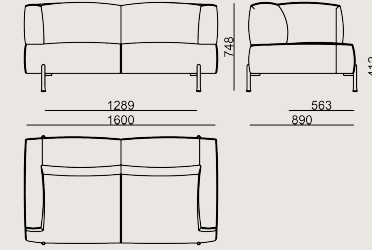

Ürün Açıklaması

- Çelik iskeletli bir iç yapıya sahiptir.
- Oturma alanında gereken esnekliği sağlamak amacıyla, font kasasına elastik kolonlar yerleştirilmekte ve üzerine çeşitli yoğunluklarda süngerler kullanılmaktadır.
- Çelik boru ayaklar, toz boyalı ya da krom kaplamalıdır.
- Ürün ayak alt kısmına zemin koruyucu pabuçlar takılmaktadır.

Boyutlar

| | | |
|--|---------|---------|
| | Hacim | 0.98 m3 |
| | Paket | 2 |
| | Ağırlık | 46 kg |

TELLASMAR S2 160 KNP KROMAJ KUMAS A

Toplam Genişlik: 1600 mm"
Toplam Derinlik: 890 mm"
Toplam Yükseklik: 748 mm"
Oturma Genişliği: 1289 mm
Oturma Derinliği: 563 mm
Oturma Yüksekliği: 412 mm
Kol Yüksekliği: 748 mm
For COL: Customer's Own Leather
1000 dm2 / 107.64 sq.ft of leather required.
For COM: Customer's Own Material
5 meters / 5.47 yards of fabric required.