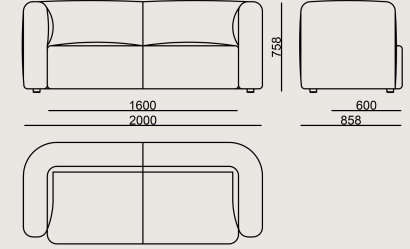

KUMAŞ F: Velvety, Credo, Twin

Üretim Süresi / Montaj Notları

6-8 hafta + Kargo süresi

Ürün monte edilmiş olarak teslim edilir.

Ürün Açıklaması

- Ürün kılıfları, çaka sistem olarak üretilir ve kanepede ara hatlarda dış biye uygulaması yapılır.
- Ürün, ahşap kasaya sahiptir. Kontrplaktan bileşik olarak üretilir, gerekli kısımlara masif çıtalar çakılır ve döşemede düzgünlük sağlamak amacıyla iskelet yüzeyi MDF ile kaplanır.
- Ürün fontunda, konforu artırmak için elastik kolon kullanılır ve font yapısı çeşitli süngerlerden oluşur.
- Ürün ayakları, 3 cm yüksekliğinde plastik enjeksiyon pabuç olarak üretilir.

Boyutlar

	Hacim	1.48 m ³
	Paket	1
	Ağırlık	110 kg

OBELIX SO 200 KANEPE KUMAS A
Toplam Genişlik: 2000 mm"
Toplam Derinlik: 858 mm"
Toplam Yükseklik: 758 mm"
Oturma Genişliği: 800 mm
Oturma Derinliği: 600 mm
Oturma Yüksekliği: 420 mm
Kol Yüksekliği: 758 mm
For COM: Customer's Own Material
6,00 meters / 6.56 yards of fabric required.