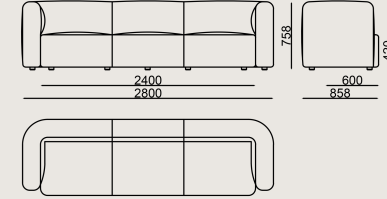

KUMAŞ F: Velvety, Credo, Twin

Üretim Süresi / Montaj Notları

6-8 hafta + Kargo süresi
Ürün monte edilmiş olarak teslim edilir.

Ürün Açıklaması

- Ürün kılıfları, çaka sistem olarak üretilir ve kanepede ara hatlarda dış biye uygulaması yapılır.
- Ürün, ahşap kasaya sahiptir. Kontrplaktan bileşik olarak üretilir, gerekli kısımlara masif çıtalar çakılır ve döşemede düzgünlük sağlamak amacıyla iskelet yüzeyi MDF ile kaplanır.
- Ürün fontunda, konforu artırmak için elastik kolon kullanılır ve font yapısı çeşitli süngerlerden oluşur.
- Ürün ayakları, 3 cm yüksekliğinde plastik enjeksiyon pabuç olarak üretilir.

Boyutlar

	Hacim	2.05 m ³
	Paket	1
	Ağırlık	140 kg

OBELIX SO 280 KANEPE KUMAS A
Toplam Genişlik: 2800 mm"
Toplam Derinlik: 858 mm"
Toplam Yükseklik: 758 mm"
Oturma Genişliği: 800 mm
Oturma Derinliği: 600 mm
Oturma Yüksekliği: 420 mm
Kol Yüksekliği: 758 mm
For COM: Customer's Own Material
8,00 meters / 8.75 yards of fabric required.