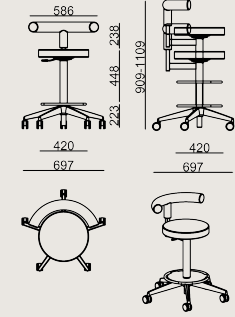

### Boyutlar

	Hacim	0.53 m3
	Paket	1
	Ağırlık	17.5 kg

ANATOLE S1 HIGH CHAIR KMS B  
Toplam Genişlik: 697 mm"  
Toplam Derinlik: 697 mm"  
Toplam Yükseklik: 909 mm"  
Toplam En: 788 mm"  
Oturma Genişliği: 420 mm  
Oturma Derinliği: 420 mm  
Oturma Yüksekliği: 671 mm  
Kol Yüksekliği: 901 mm  
For COL: Customer's Own Leather  
130 dm<sup>2</sup> / 13.99 sq.ft of leather required.  
For COM: Customer's Own Material  
1.5 meters / 1.64 yards of fabric required.