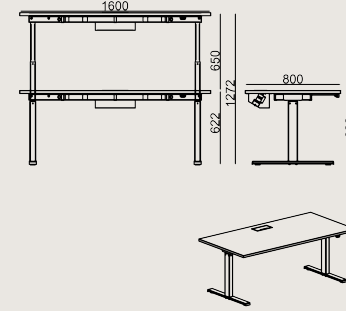

Boyutlar

	Hacim	0.23 m3
	Paket	4
	Ağırlık	0 kg

HAI S1 AR6A0816 MASA LAMİNAT / EPOKSI
Toplam Genişlik: 1600 mm"
Toplam Derinlik: 800 mm"
Toplam Yükseklik: 623 mm"

Tüm renkler &
malzemeler & kataloglar için tarayın