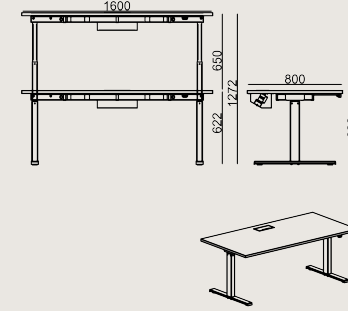

VT459 GREY

Üretim Süresi / Montaj Notları

6-8 hafta + Kargo süresi
Ürün demonte olarak teslim edilir.

Ürün Açıklaması

Boyutlar

	Hacim	0.23 m3
	Paket	4
	Ağırlık	0 kg

HAI S1 AR6A0816 MASA LAMINAT / EPOKSI
Toplam Genişlik: 1600 mm"
Toplam Derinlik: 800 mm"
Toplam Yükseklik: 623 mm"