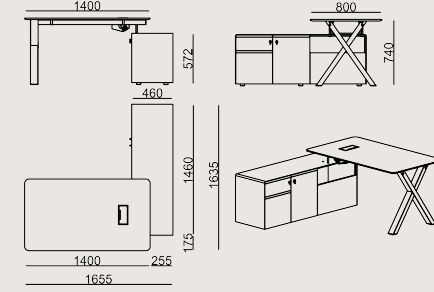

## Ürün Açıklaması

- Tekli masa serisi; 18 mm laminat kaplı MDF masa tablası.
- Bir adet toz boyalı sac metal kablo kapağı ve masanın altına monte edilmiş bir kablo yönetim kanalı bulunmaktadır.
- Depolama ünitesinin gövdesi ve üst tablası toz boyalı sac metaldir. Çekmece panoları, kapaklar, arka panel melamin levhadan üretilmiştir.
- Depolama ünitesinde iki çekmece, kapaklı ve içi raflı bir bölüm ile masa altı bilgisayar kasası bölümü bulunur. Bilgisayar kasası bölümünün altında, kablolar için bir geçiş boşluğu yer alır.
- Üst çekmecede merkezi bir kilitleme sistemi bulunur ve ürün iki adet anahtar ile birlikte gelir.
- Ayaklar, alüminyum profil üzeri doğal ahşap kaplamadır.
- Bu serideki modeller MPS panel ve Koleksiyon OPF panel serileriyle uyumludur.

## Boyutlar

	Hacim	0.71 m3
	Paket	3
	Ağırlık	0 kg

PARTITA S4 D0814LK LAMINAT\_KAPLAMA  
Toplam Genişlik: 1400 mm"  
Toplam Derinlik: 800 mm"  
Toplam Yükseklik: 740 mm"

Tüm renkler & malzemeler & kataloglar için tarayın