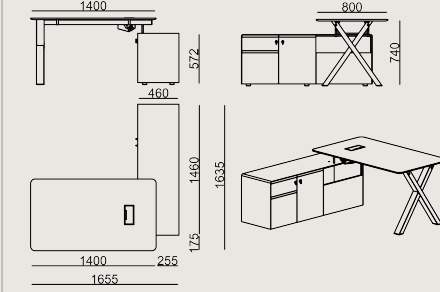

## Ürün Açıklaması

- Tekli masa serisi; 18 mm laminat kaplı MDF masa tablası.
- Bir adet toz boyalı sac metal kablo kapağı ve masanın altına monte edilmiş bir kablo yönetim kanalı bulunmaktadır.
- Depolama ünitesinin gövdesi ve üst tablası toz boyalı sac metaldir. Çekmece panoları, kapaklar, arka panel melamin levhadan üretilmiştir.
- Depolama ünitesinde iki çekmece, kapaklı ve içi raflı bir bölüm ile masa altı bilgisayar kasası bölümü bulunur. Bilgisayar kasası bölümünün altında, kablolar için bir geçiş boşluğu yer alır.
- Üst çekmecede merkezi bir kilitleme sistemi bulunur ve ürün iki adet anahtar ile birlikte gelir.
- Ayaklar, alüminyum profil üzeri doğal ahşap kaplamadır.
- Bu serideki modeller MPS panel ve Koleksiyon OPF panel serileriyle uyumludur.

## Boyutlar

	Hacim	0.71 m3
	Paket	3
	Ağırlık	0 kg

PARTITA S4 D0814LK LAMINAT\_EPOKSI  
Toplam Genişlik: 1400 mm"  
Toplam Derinlik: 800 mm"  
Toplam Yükseklik: 740 mm"

Tüm renkler & malzemeler & kataloglar için tarayın