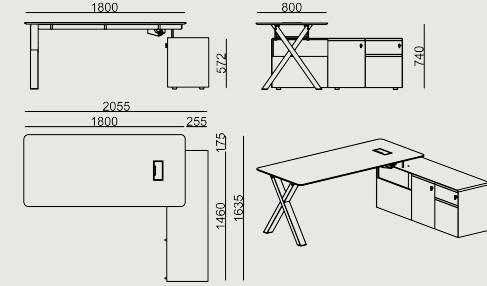

## Boyutlar

	Hacim	0.74 m <sup>3</sup>
	Paket	3
	Ağırlık	106 kg

PARTITA S4 D0818RK LAMINAT\_EPOKSI  
Toplam Genişlik: 1800 mm"  
Toplam Derinlik: 800 mm"  
Toplam Yükseklik: 740 mm"

Tüm renkler & malzemeler & kataloglar için tarayın