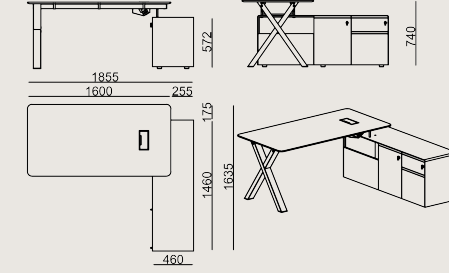

## Boyutlar

	Hacim	0.72 m <sup>3</sup>
	Paket	3
	Ağırlık	94.55 kg

PARTITA S4 D0816RK LAMINAT\_EPOKSI  
Toplam Genişlik: 1600 mm"  
Toplam Derinlik: 800 mm"  
Toplam Yükseklik: 740 mm"

Tüm renkler & malzemeler & kataloglar için tarayın