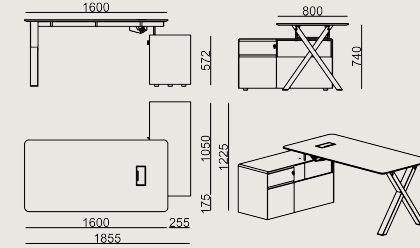

## Ürün Açıklaması

- Tekli masa serisi; 18 mm laminat kaplı MDF masa tablası.
- Bir adet toz boyalı sac metal kablo kapağı ve masanın altına monte edilmiş bir kablo yönetim kanalı bulunmaktadır.
- Depolama ünitesinin gövdesi ve üst tablası toz boyalı sac metaldir. Çekmece panoları, kapaklar, arka panel melamin levhadan üretilmiştir.
- Depolama ünitesinde iki çekmece, kapaklı ve içi raflı bir bölüm ile masa altı bilgisayar kasası bölümü bulunur. Bilgisayar kasası bölümünün altında, kablolar için bir geçiş boşluğu yer alır.
- Üst çekmecede merkezi bir kilitleme sistemi bulunur ve ürün iki adet anahtar ile birlikte gelir.
- Ayaklar, alüminyum profil üzeri doğal ahşap kaplamadır.
- Bu serideki modeller MPS panel ve Koleksiyon OPF panel serileriyle uyumludur.

## Boyutlar

	Hacim	0.72 m3
	Paket	3
	Ağırlık	94.55 kg

PARTITA S4 D0816LK LAMINAT\_EPOKSI  
Toplam Genişlik: 1600 mm"  
Toplam Derinlik: 800 mm"  
Toplam Yükseklik: 740 mm"

Tüm renkler & malzemeler & kataloglar için tarayın