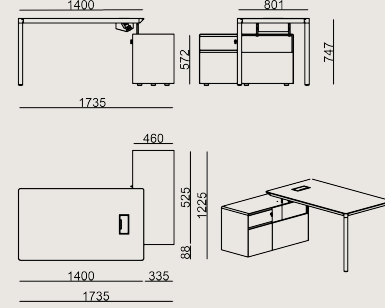

## Boyutlar

	Hacim	0.19 m3
	Paket	2
	Ağırlık	0 kg

CLV S6 A0818N KAPLAMA EPKS  
Toplam Genişlik: 1800 mm"  
Toplam Derinlik: 800 mm"  
Toplam Yükseklik: 740 mm"

Tüm renkler &  
malzemeler & kataloglar için tarayın