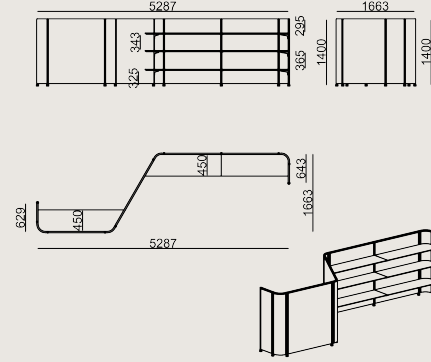

6-8 hafta + Kargo süresi
Ürün demonte olarak teslim edilir.

Ürün Açıklaması

- Bu Mudita raf ünitesi hem bir alan bölücü hem de bir depolama çözümü olarak işlev görür.
- MDF çekirdekli paneller seçkin kumaşlarla döşenmiştir.
- Raflar seçkin laminatlardan üretilmiştir ve mumlu pah kenarlarına sahiptir.
- MDF çekirdekli paneller seçkin kumaşlarla döşenmiştir.
- Arka panel döşemesi kapitone veya dikişsiz olarak sipariş edilebilir.

Boyutlar

	Hacim	1.36 m3
	Paket	11
	Ağırlık	0 kg

MUDITA S0 RS1_H140_D LMNT R7021EP KMS C
Toplam Genişlik: 5287 mm"
Toplam Derinlik: 1663 mm"
Toplam Yükseklik: 1400 mm"

Tüm renkler & malzemeler & kataloglar için tarayın