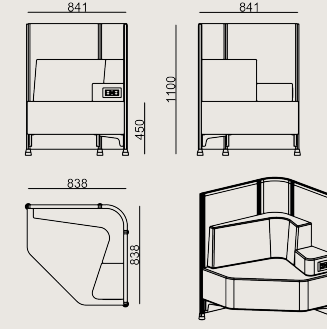

Kumaş renkleri

KUMAŞ C: Torino, Jet

Üretim Süresi / Montaj Notları

6-8 hafta + Kargo süresi
Ürün demonte olarak teslim edilir.

Ürün Açıklaması

- Mudita oturma üniteleri, farklı şekillerde düzenlenebilmelerini sağlayan 90 derecelik köşelere sahiptir.
- Koltuklar ve paneller seçkin kumaşlarla döşenmiştir ve kolçaklarda iki elektrik prizi ve iki USB çıkışı olan bir güç ünitesi bulunmaktadır.
- MDF çekirdekli paneller seçkin kumaşlarla döşenmiştir.
- Panel üzerindeki döşeme kapitone veya dikişsiz olarak sipariş edilebilir.

Boyutlar

| | | |
|--|---------|---------|
| | Hacim | 0.48 m3 |
| | Paket | 4 |
| | Ağırlık | 0 kg |

MUDITA S0 WL1_H110_D LMNT R7021EP KMS C
Toplam Genişlik: 841 mm"
Toplam Derinlik: 841 mm"
Toplam Yükseklik: 1100 mm"