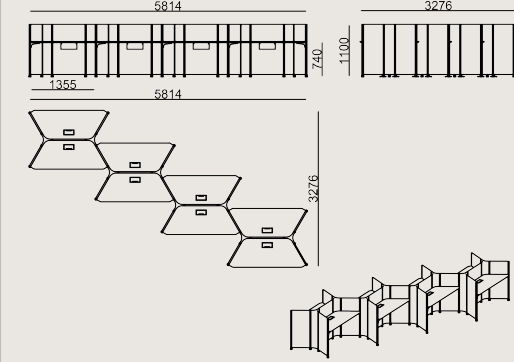

6-8 hafta + Kargo süresi
Ürün demonte olarak teslim edilir.

Ürün Açıklaması

- Bu ünite hem bir alan bölücü hem de bir çalışma istasyonu olarak işlev görür.
- MDF çekirdekli paneller seçkin kumaşlarla döşenmiştir ve masalar toz boyalı sac kablo rondelaları ile seçkin laminatlarla gelir.
- Masalar mumlu yivli kenarlara sahiptir.
- Panel üzerindeki döşeme kapitone veya dikişsiz olarak sipariş edilebilir.

Boyutlar

	Hacim	1.68 m3
	Paket	25
	Ağırlık	0 kg

MUDITA S0 WSC8_H110_D LMNT R7021EP KMS C
Toplam Genişlik: 5814 mm"
Toplam Derinlik: 3276 mm"
Toplam Yükseklik: 1100 mm"

Tüm renkler & malzemeler & kataloglar için tarayın