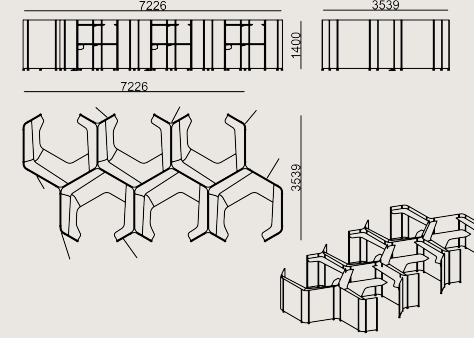

6-8 hafta + Kargo süresi

Ürün demonte olarak teslim edilir.

Ürün Açıklaması

- Bu Mudita ünitesi hem bir alan bölücü hem de bir çalışma istasyonu olarak işlev görür.
- MDF çekirdekli paneller seçkin kumaşlarla döşenmiştir ve masalar kablo grometleriyle birlikte seçkin laminatlarla gelir.
- Raflar lamine MDF'den üretilmiştir.
- Masalar ve raflar mumlu yivli kenarlara sahiptir.
- Panel üzerindeki döşeme kapitone veya dikişsiz olarak sipariş edilebilir.

Boyutlar

	Hacim	5.06 m ³
	Paket	60
	Ağırlık	0 kg

MUDITA S0 WSA6_H140_D LMNT R7021EP KMS C
Toplam Genişlik: 7226 mm"
Toplam Derinlik: 3539 mm"
Toplam Yükseklik: 1400 mm"

Tüm renkler & malzemeler & kataloglar için tarayın