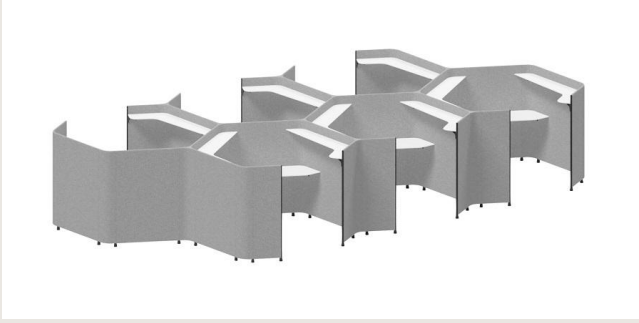

Koleksiyon

Tasarımcı
Koray Malhan

Mudita

MUDITA S0 WSA6_H140_D

Mudita, mükemmel bir stil ve işlevsellik dengesi sağlamak için titizlikle hazırlanmış yenilikçi bir bölücü panel sistemidir. Benzersiz ihtiyaçlarınızı karşılamak üzere tasarlanan bu hafif ve çok yönlü tasarım, dört adet özelleştirilebilir yükseklik ve çeşitli panel eklentileri sunar.

6-8 hafta + Kargo süresi

Ürün demonte olarak teslim edilir.

Ürün Açıklaması

- Bu Mudita ünitesi hem bir alan bölücü hem de bir çalışma istasyonu olarak işlev görür.
- MDF çekirdekli paneller seçkin kumaşlarla döşenmiştir ve masalar kablo grometleriyle birlikte seçkin laminatlarla gelir.
- Raflar lamine MDF'den üretilmiştir.
- Masalar ve raflar mumlu yivli kenarlara sahiptir.
- Panel üzerindeki döşeme kapitone veya dikişsiz olarak sipariş edilebilir.