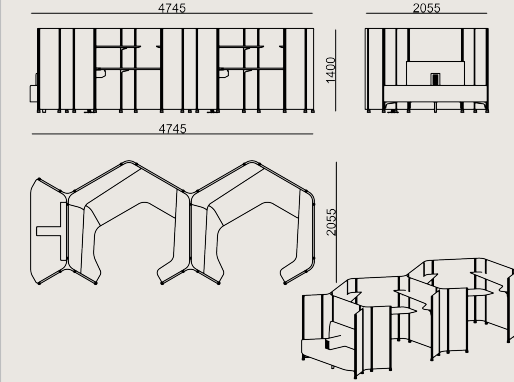

6-8 hafta + Kargo süresi

Ürün demonte olarak teslim edilir.

Ürün Açıklaması

- Mudita ünitesi hem bir alan bölücü hem de bir çalışma istasyonu olarak işlev görür.
- MDF çekirdekli paneller seçkin kumaşlarla döşenmiştir ve masalar kablo grometleriyle birlikte seçkin laminatlarla gelir.
- Raflar lamine MDF'den üretilmiştir.
- Masalar ve raflar mumlu yivli kenarlara sahiptir.
- Panel üzerindeki döşeme kapitone veya dikişsiz olarak sipariş edilebilir.
- Oturma bölümü, seçkin kumaşlarla döşenmiş çelik iskeletli bir iç yapıya sahiptir.
- Kolçakta iki elektrik ünitesi ve iki USB bağlantı noktası bulunur.

Boyutlar

	Hacim	2.59 m3
	Paket	25
	Ağırlık	0 kg

MUDITA S0 WSA2_H140_D OTR LMNT R7021E KM
Toplam Genişlik: 4745 mm"
Toplam Derinlik: 2055 mm"
Toplam Yükseklik: 1400 mm"

Tüm renkler & malzemeler & kataloglar için tarayın