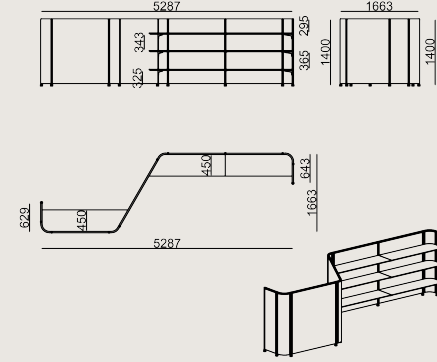

6-8 hafta + Kargo süresi
Ürün demonte olarak teslim edilir.

Ürün Açıklaması

- Bu Mudita raf ünitesi hem bir alan bölücü hem de bir depolama çözümü olarak işlev görür.
- MDF çekirdekli paneller seçkin kumaşlarla döşenmiştir.
- Raflar seçkin laminatlardan üretilmiştir ve mumlu pah kenarlarına sahiptir.
- MDF çekirdekli paneller seçkin kumaşlarla döşenmiştir.
- Arka panel döşemesi kapitone veya dikişsiz olarak sipariş edilebilir.

Boyutlar

	Hacim	1.36 m ³
	Paket	11
	Ağırlık	0 kg

MUDITA S0 RS1_H140 LMNT R7021EP KMS C
Toplam Genişlik: 5287 mm"
Toplam Derinlik: 1663 mm"
Toplam Yükseklik: 1400 mm"

Tüm renkler & malzemeler & kataloglar için tarayın