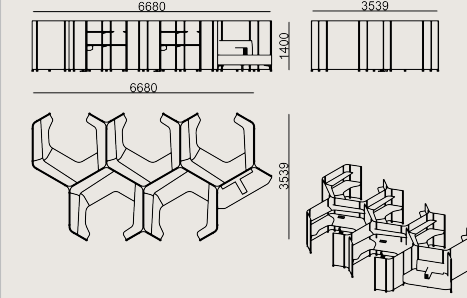

6-8 hafta + Kargo süresi

Ürün demonte olarak teslim edilir.

Ürün Açıklaması

- Bu ünite hem bir alan bölücü hem de bir çalışma istasyonu olarak işlev görür.
- MDF çekirdekli paneller seçkin kumaşlarla döşenmiştir ve masalar kablo grometleriyle birlikte seçkin laminatlarla gelir.
- Raflar lamine MDF'den üretilmiştir.
- Masalar ve raflar mumlu yivli kenarlara sahiptir.
- Panel üzerindeki döşeme kapitone veya dikişsiz olarak sipariş edilebilir.
- Oturma bölümü, seçkin kumaşlarla döşenmiş çelik iskeletli bir iç yapı kanepesine sahiptir.
- Kolçakta iki elektrik ünitesi ve iki USB portu bulunur.

Boyutlar

| | | |
|--|---------|---------|
| | Hacim | 4.84 m3 |
| | Paket | 51 |
| | Ağırlık | 0 kg |

MUDITA S0 WSA5_H140 OTR LMNT R7021 KM C
Toplam Genişlik: 6680 mm"
Toplam Derinlik: 3539 mm"
Toplam Yükseklik: 1400 mm"