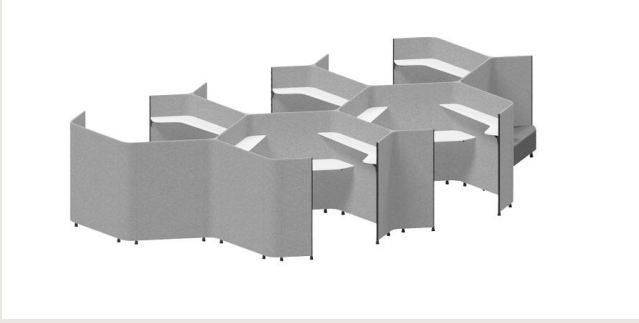

Koleksiyon

Tasarımcı
Koray Malhan

Mudita

MUDITA S0 WSA5_H140 OTR

Mudita, mükemmel bir stil ve işlevsellik dengesi sağlamak için titizlikle hazırlanmış yenilikçi bir bölücü panel sistemidir. Benzersiz ihtiyaçlarınızı karşılamak üzere tasarlanan bu hafif ve çok yönlü tasarım, dört adet özelleştirilebilir yükseklik ve çeşitli panel eklentileri sunar.

6-8 hafta + Kargo süresi

Ürün demonte olarak teslim edilir.

Ürün Açıklaması

- Bu ünite hem bir alan bölücü hem de bir çalışma istasyonu olarak işlev görür.
- MDF çekirdekli paneller seçkin kumaşlarla döşenmiştir ve masalar kablo grometleriyle birlikte seçkin laminatlarla gelir.
- Raflar lamine MDF'den üretilmiştir.
- Masalar ve raflar mumlu yivli kenarlara sahiptir.
- Panel üzerindeki döşeme kapitone veya dikişsiz olarak sipariş edilebilir.
- Oturma bölümü, seçkin kumaşlarla döşenmiş çelik iskeletli bir iç yapı kanepesine sahiptir.
- Kolçakta iki elektrik ünitesi ve iki USB portu bulunur.