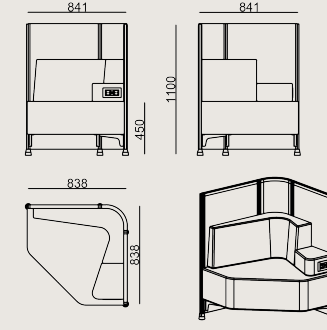

### Ürün Açıklaması

- Mudita oturma üniteleri, farklı şekillerde düzenlenebilmelerini sağlayan 90 derecelik köşelere sahiptir.
- Koltuklar ve paneller seçkin kumaşlarla döşenmiştir ve kolçaklarda iki elektrik prizi ve iki USB çıkışı olan bir güç ünitesi bulunmaktadır.
- MDF çekirdekli paneller seçkin kumaşlarla döşenmiştir.
- Panel üzerindeki döşeme kapitone veya dikişsiz olarak sipariş edilebilir.

### Boyutlar

	Hacim	0.48 m <sup>3</sup>
	Paket	4
	Ağırlık	0 kg

MUDITA S0 WL1\_H110 MLM R7021EP KMS C  
Toplam Genişlik: 841 mm"  
Toplam Derinlik: 841 mm"  
Toplam Yükseklik: 1100 mm"

Tüm renkler &  
malzemeler & kataloglar için tarayın