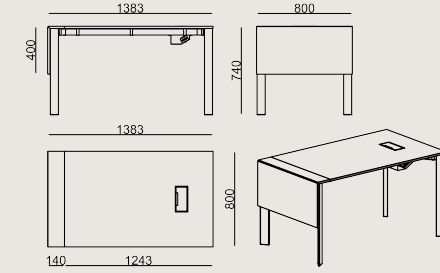

RAL 7021
ANTHRACITE
LACQUER

Laminat Renkleri

Lake Renkleri

Üretim Süresi / Montaj Notları

6-8 hafta + Kargo süresi

Ürün demonte olarak teslim edilir.

Ürün Açıklaması

- Tekli masa serisi; 18 mm MDF üzeri lake boyalı yan panel ile 18 mm laminat kaplı ve 2 mm kenar bantlı yonga levha masa tablası.
- Bir adet toz boyalı sac metal kablo kapağı ve masanın altına monte edilmiş bir kablo yönetim kanalı bulunmaktadır.
- Vertebra kablo yönetim ürünü ayrıca sipariş edilmelidir.
- Ayaklar , alüminyum profil üzeri toz boyalıdır.
- Bu serideki modeller hem Threshold ön panel hem de Koleksiyon OPF panel serileriyle uyumludur.

*Doğru boyutlandırma ve model seçimi için Koleksiyon panele ait teknik dökümanı veya kullanım tablosunu inceleyiniz.

Boyutlar

	Hacim	0.15 m3
	Paket	4
	Ağırlık	0 kg

THRESHOLD S0 A1_0814N LAMINAT EPKS LAKE
Toplam Genişlik: 1383 mm"
Toplam Derinlik: 800 mm"
Toplam Yükseklik: 740 mm"